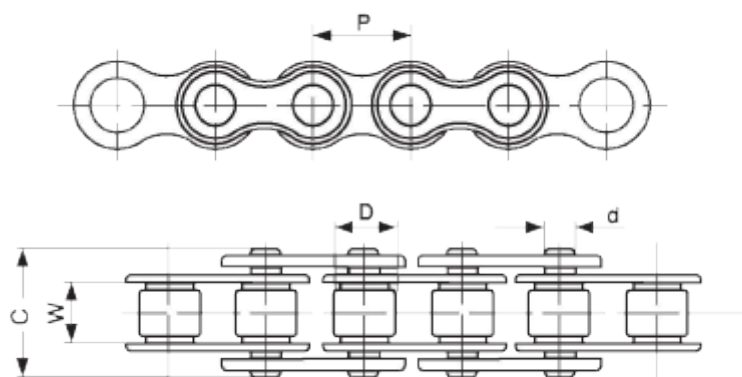

Varenummer: 61002100070  
Beskrivelse: KLEEchain ANSI 60 - 3/4" simplex  
12A-1 i metermål

## Mål

Betegnelse	= 60
Brudkraft	= 31800
C	= 25,90
d	= 5,94
D	= 11,91
Kæde størrelse	= 3/4"
P	= 19,050
W	= 12,57